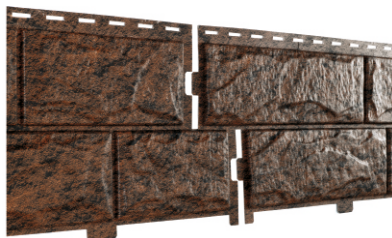

САЙДИНГ НОВОГО ПОКОЛЕНИЯ

Как природа, только лучше

 **STONE
HOUSE**

коллекция **КАМЕНЬ**

Сайдинг этой линейки применяют как для отделки цоколя, так и для облицовки всего фасада. Панели имитируют кладку из камня с грубо обработанной внешней стороной.

Уникальный двойной замок позволяет монтировать сайдинг без соединительных планок, что усиливает сходство с каменной кладкой.

ХАРАКТЕРИСТИКИ

соединение шип-паз

Длина 3025 мм

Рабочая ширина 225 мм

Размер упаковки 3190 x 285 x 80 мм

Вес брутто примерно 23,9 кг

Количество в упаковке 15 шт.

Квадратура в одной упаковке 10,2 м²

Квадратура одной планки 0,68 м²

золотистый

жженный

изумрудный

АКСЕССУАРЫ

* профили выпускаются в цвет сайдинга

Внутренний угол

J-планка

Наружный угол