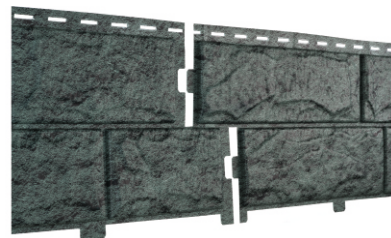

САЙДИНГ НОВОГО ПОКОЛЕНИЯ

Как природа, только лучше

 **STONE
HOUSE**

коллекция **КАМЕНЬ**

Сайдинг этой линейки применяют как для отделки цоколя, так и для облицовки всего фасада. Панели имитируют кладку из камня с грубо обработанной внешней стороной.

Уникальный двойной замок позволяет монтировать сайдинг без соединительных планок, что усиливает сходство с каменной кладкой.

ХАРАКТЕРИСТИКИ

соединение шип-паз

Длина 3025 мм

Рабочая ширина 225 мм

Размер упаковки 3190 x 285 x 80 мм

Вес брутто примерно 23,9 кг

Количество в упаковке 15 шт.

Квадратура в одной упаковке 10,2 м²

Квадратура одной планки 0,68 м²

золотистый

жженный

изумрудный

АКСЕССУАРЫ

* профили выпускаются в цвет сайдинга

Внутренний угол

J-планка

Наружный угол